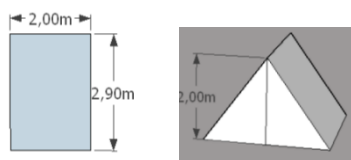

Velký 5,8 m x 6 m

- 9800 Kč

Stan A

Malý - 2,2m x 2m, výška 1,4m

- 4900 Kč

Velký - 2,9m x 2,9m, výška 2m

Střední - 2,2m x 2m, výška 1,8m

- 6100 Kč

- 7400 Kč

Velký prodloužený - 2,9m x 4,3m, výška 2m

Větší střední - 2,9m x 2m, výška 2m

- 6800 Kč

- 8700 Kč

Velký vyvýšený 2,9m * 2,9m, výška 2,5m

-7900 Kč

Stan „Rakvička“ (mini A)

-7600 Kč

Dvouapsidový stan

Malý - 3,4m x 2m, výška 1,8 m

-7500 Kč

Střední - 4,9 m x 2 m, výška 2 m

- 10000 Kč

Velký - 5,8 m x 2,9 m, výška 2 m

- 11000 Kč