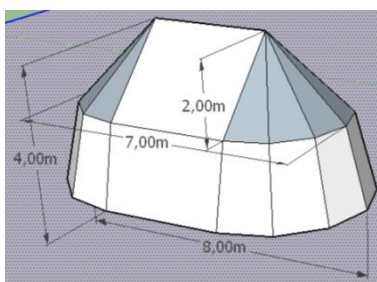

Dvoustěžňový

Dvoustěžňový apsidový stan s podsadou

8m x 5m v 4m výška stěny 2m

-45000 Kč