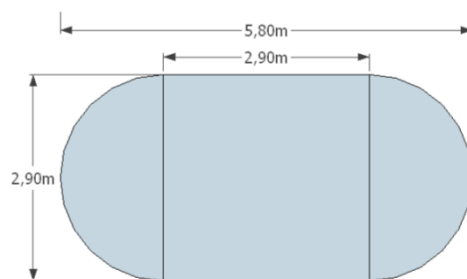

-7600 Kč

Dvouapsidový stan

Malý - 3,4m x 2m, výška 1,8 m

-7500 Kč

Střední - 4,9 m x 2 m, výška 2 m

- 10000 Kč

Velký - 5,8 m x 2,9 m, výška 2 m

- 11000 Kč

Dvouapsidový stan výklopný

Malý - 3,4m x 2m, výška 1,8 m

-7900 Kč

Střední - 4,9 m x 2 m, výška 2 m

- 10 400 Kč

Velký - 5,8 m x 2,9 m, výška 2 m

- 11 500 Kč

Jednoapsidový stan