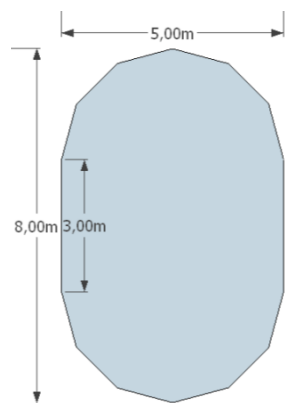

Dvoustěžňový apsidový stan s podsadou