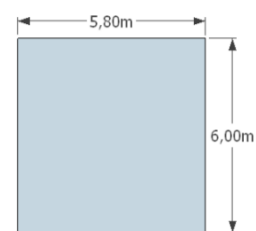

Jehlany

Jehlan malý 2 m x 2 m, výška 1,8 m

- 5500 Kč

Jehlan střední 2,9 m x 2,9 m, výška 2 m

- 6000 Kč

Jehlan velký 4,3 m x 4,3 m, výška 3 m

- 12000 Kč

Univerzální plachta

Malá 2,9 m x 2,9 m  - 2900 Kč

Velká 4,3 m x 4,3 m  - 5400 Kč

Mezistanová plachta

2,9 m x 5 m

- 4800 Kč

Přístřešek

Malý 4,3 m x 6 m

- 7500 Kč

Velký 5,8 m x 6 m

- 9800 Kč

Stan A

Malý - 2,2m x 2m, výška 1,4m

- 4900 Kč

Velký - 2,9m x 2,9m, výška 2m

Střední - 2,2m x 2m, výška 1,8m

- 6100 Kč

- 7400 Kč

Velký prodloužený - 2,9m x 4,3m, výška 2m

Větší střední - 2,9m x 2m, výška 2m

- 6800 Kč

- 8700 Kč

Velký vyvýšený 2,9m * 2,9m, výška 2,5m

-7900 Kč

Stan „Rakvička“ (mini A)