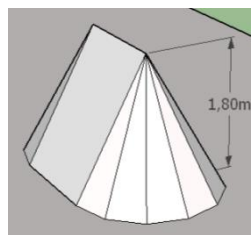

-7600 Kč

Dvouapsidový stan

Malý - 3,4m x 2m, výška 1,8 m

-7500 Kč

Střední - 4,9 m x 2 m, výška 2 m

- 10000 Kč

Velký - 5,8 m x 2,9 m, výška 2 m

- 11000 Kč

Dvouapsidový stan výklopný

Malý - 3,4m x 2m, výška 1,8 m

-7900 Kč

Střední - 4,9 m x 2 m, výška 2 m

- 10 400 Kč

Velký - 5,8 m x 2,9 m, výška 2 m

- 11 500 Kč

Jednoapsidový stan