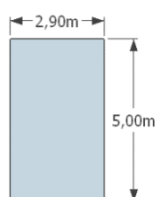

Jehlany

Jehlan malý 2 m x 2 m, výška 1,8 m

- 5500 Kč

Jehlan střední 2,9 m x 2,9 m, výška 2 m

- 6000 Kč

Jehlan velký 4,3 m x 4,3 m, výška 3 m

- 12000 Kč

Univerzální plachta

Malá 2,9 m x 2,9 m  - 2900 Kč

Velká 4,3 m x 4,3 m  - 5400 Kč

Mezistanová plachta

2,9 m x 5 m

- 4800 Kč

Přístřešek

Malý 4,3 m x 6 m

- 7500 Kč

Velký 5,8 m x 6 m

- 9800 Kč

Stan A

Malý - 2,2m x 2m, výška 1,4m

- 4900 Kč

Velký - 2,9m x 2,9m, výška 2m

Střední - 2,2m x 2m, výška 1,8m

- 6100 Kč

- 7400 Kč

Velký prodloužený - 2,9m x 4,3m, výška 2m

Větší střední - 2,9m x 2m, výška 2m

- 6800 Kč

- 8700 Kč

Velký vyvýšený 2,9m * 2,9m, výška 2,5m

-7900 Kč

Stan „Rakvička“ (mini A)