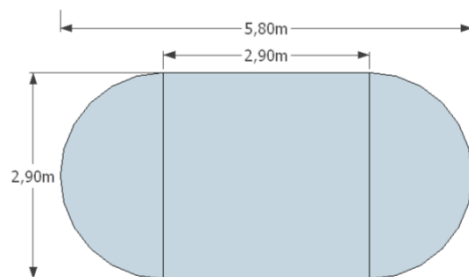

-7600 Kč

Dvouapsidový stan

Malý - 3,4m x 2m, výška 1,8 m

-7500 Kč

Střední - 4,9 m x 2 m, výška 2 m

- 10000 Kč

Velký - 5,8 m x 2,9 m, výška 2 m

- 11000 Kč

Dvouapsidový stan výklopný

Malý - 3,4m x 2m, výška 1,8 m

-7900 Kč

Střední - 4,9 m x 2 m, výška 2 m

- 10 400 Kč

Velký - 5,8 m x 2,9 m, výška 2 m

- 11 500 Kč

Jednoapsidový stan

Malý - 3,2 m x 2 m, výška 1,8 m

- 7500 Kč

Velký - 1,4 + 2,9 m x 2,9 m, výška 2 m

- 9500 Kč

Kužel - 12-tistěn

Kužel 12ti stěn průměr 3m; výška 2m

- 6000 Kč

Stan obdélník s odnímatelnými stěnami