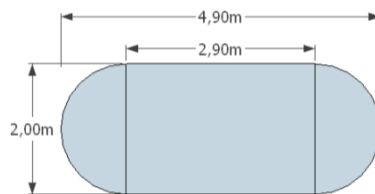

- 7400 Kč

Velký prodloužený - 2,9m x 4,3m, výška 2m

Větší střední - 2,9m x 2m, výška 2m

- 6800 Kč

- 8700 Kč

Velký vyvýšený 2,9m * 2,9m, výška 2,5m

-7900 Kč

Stan „Rakvička“ (mini A)

2,2 m x 1 m, výška 1 m

- 3400 Kč

Výklopný stan A

2,2 m x 2 m, výška 1,8 m

- 6400 Kč

2,9 m x 2 m, výška 2 m

- 7000 Kč

2,9 m x 2,9 m, výška 2 m

-7600 Kč

Dvouapsidový stan

Malý - 3,4m x 2m, výška 1,8 m

-7500 Kč

Střední - 4,9 m x 2 m, výška 2 m

- 10000 Kč

Velký - 5,8 m x 2,9 m, výška 2 m

- 11000 Kč

Dvouapsidový stan výklopný

Malý - 3,4m x 2m, výška 1,8 m

-7900 Kč

Střední - 4,9 m x 2 m, výška 2 m

- 10 400 Kč

Velký - 5,8 m x 2,9 m, výška 2 m

- 11 500 Kč

Jednoapsidový stan