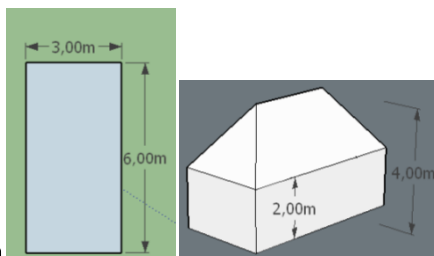

Obdélník 3m x 6m v 4m výška stěny 2m