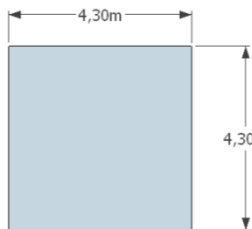

Jehlany

Jehlan malý 2 m x 2 m, výška 1,8 m

- 5500 Kč

Jehlan střední 2,9 m x 2,9 m, výška 2 m

- 6000 Kč

Jehlan velký 4,3 m x 4,3 m, výška 3 m

- 12000 Kč

Univerzální plachta

Malá 2,9 m x 2,9 m  - 2900 Kč

Velká 4,3 m x 4,3 m  - 5400 Kč

Mezistanová plachta

2,9 m x 5 m

- 4800 Kč

Přístřešek

Malý 4,3 m x 6 m

- 7500 Kč

Velký 5,8 m x 6 m

- 9800 Kč

Stan A

Malý - 2,2m x 2m, výška 1,4m

- 4900 Kč

Velký - 2,9m x 2,9m, výška 2m

Střední - 2,2m x 2m, výška 1,8m

- 6100 Kč

- 7400 Kč

Velký prodloužený - 2,9m x 4,3m, výška 2m

Větší střední - 2,9m x 2m, výška 2m

- 6800 Kč

- 8700 Kč

Velký vyvýšený 2,9m * 2,9m, výška 2,5m

-7900 Kč

Stan „Rakvička“ (mini A)