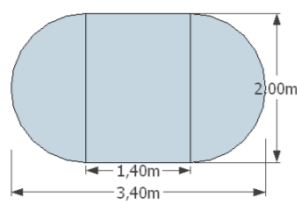

- 7400 Kč

Velký prodloužený - 2,9m x 4,3m, výška 2m

Větší střední - 2,9m x 2m, výška 2m

- 6800 Kč

- 8700 Kč

Velký vyvýšený 2,9m * 2,9m, výška 2,5m

-7900 Kč

Stan „Rakvička“ (mini A)

2,2 m x 1 m, výška 1 m

- 3400 Kč

Výklopný stan A

2,2 m x 2 m, výška 1,8 m

- 6400 Kč

2,9 m x 2 m, výška 2 m

- 7000 Kč

2,9 m x 2,9 m, výška 2 m

-7600 Kč

Dvouapsidový stan

Malý - 3,4m x 2m, výška 1,8 m

-7500 Kč

Střední - 4,9 m x 2 m, výška 2 m

- 10000 Kč

Velký - 5,8 m x 2,9 m, výška 2 m

- 11000 Kč