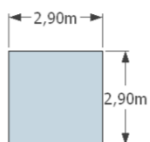

Velký 5,8 m x 6 m

- 9800 Kč

Stan A

Malý - 2,2m x 2m, výška 1,4m

- 4900 Kč

Velký - 2,9m x 2,9m, výška 2m

Střední - 2,2m x 2m, výška 1,8m

- 6100 Kč

- 7400 Kč

Velký prodloužený - 2,9m x 4,3m, výška 2m

Větší střední - 2,9m x 2m, výška 2m

- 6800 Kč

- 8700 Kč

Velký vyvýšený 2,9m * 2,9m, výška 2,5m

-7900 Kč

Stan „Rakvička“ (mini A)

2,2 m x 1 m, výška 1 m

- 3400 Kč

Výklopný stan A

2,2 m x 2 m, výška 1,8 m

- 6400 Kč

2,9 m x 2 m, výška 2 m

- 7000 Kč

2,9 m x 2,9 m, výška 2 m

-7600 Kč

Dvouapsidový stan

Malý - 3,4m x 2m, výška 1,8 m

-7500 Kč

Střední - 4,9 m x 2 m, výška 2 m

- 10000 Kč

Velký - 5,8 m x 2,9 m, výška 2 m

- 11000 Kč