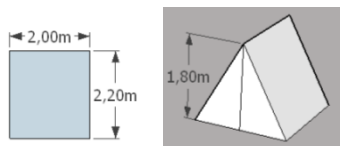

Velký 5,8 m x 6 m

- 9800 Kč

Stan A

Malý - 2,2m x 2m, výška 1,4m

- 4900 Kč

Velký - 2,9m x 2,9m, výška 2m

Střední - 2,2m x 2m, výška 1,8m

- 6100 Kč

- 7400 Kč

Velký prodloužený - 2,9m x 4,3m, výška 2m

Větší střední - 2,9m x 2m, výška 2m

- 6800 Kč

- 8700 Kč

Velký vyvýšený 2,9m * 2,9m, výška 2,5m

-7900 Kč

Stan „Rakvička“ (mini A)