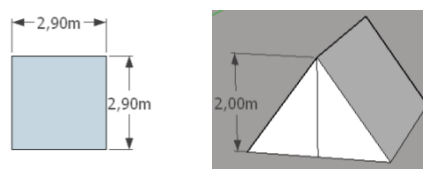

Velký 5,8 m x 6 m

- 9800 Kč

Stan A

Malý - 2,2m x 2m, výška 1,4m

- 4900 Kč

Velký - 2,9m x 2,9m, výška 2m

Střední - 2,2m x 2m, výška 1,8m

- 6100 Kč

- 7400 Kč

Velký prodloužený - 2,9m x 4,3m, výška 2m

Větší střední - 2,9m x 2m, výška 2m

- 6800 Kč

- 8700 Kč

Velký vyvýšený 2,9m * 2,9m, výška 2,5m

-7900 Kč

Stan „Rakvička“ (mini A)