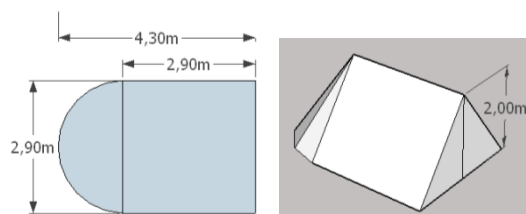

Dvouapsidový stan výklopný

Malý - 3,4m x 2m, výška 1,8 m

-7900 Kč

Střední - 4,9 m x 2 m, výška 2 m

- 10 400 Kč

Velký - 5,8 m x 2,9 m, výška 2 m

- 11 500 Kč

Jednoapsidový stan

Malý - 3,2 m x 2 m, výška 1,8 m

- 7500 Kč

Velký - 1,4 + 2,9 m x 2,9 m, výška 2 m

- 9500 Kč

Kužel - 12-tistěn

Kužel 12ti stěn průměr 3m; výška 2m

- 6000 Kč

Stan obdélník s odnímatelnými stěnami