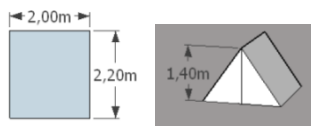

Jehlany

Jehlan malý 2 m x 2 m, výška 1,8 m

- 5500 Kč

Jehlan střední 2,9 m x 2,9 m, výška 2 m

- 6000 Kč

Jehlan velký 4,3 m x 4,3 m, výška 3 m

- 12000 Kč

Univerzální plachta

Malá 2,9 m x 2,9 m  - 2900 Kč

Velká 4,3 m x 4,3 m  - 5400 Kč

Mezistanová plachta

2,9 m x 5 m

- 4800 Kč

Přístřešek

Malý 4,3 m x 6 m

- 7500 Kč

Velký 5,8 m x 6 m

- 9800 Kč

Stan A

Malý - 2,2m x 2m, výška 1,4m

- 4900 Kč

Velký - 2,9m x 2,9m, výška 2m

Střední - 2,2m x 2m, výška 1,8m

- 6100 Kč

- 7400 Kč

Velký prodloužený - 2,9m x 4,3m, výška 2m

Větší střední - 2,9m x 2m, výška 2m

- 6800 Kč

- 8700 Kč

Velký vyvýšený 2,9m * 2,9m, výška 2,5m

-7900 Kč

Stan „Rakvička“ (mini A)