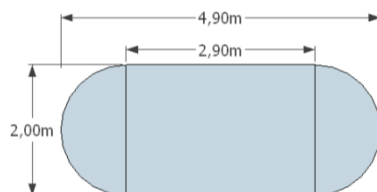

-7600 Kč

Dvouapsidový stan

Malý - 3,4m x 2m, výška 1,8 m

-7500 Kč

Střední - 4,9 m x 2 m, výška 2 m

- 10000 Kč

Velký - 5,8 m x 2,9 m, výška 2 m

- 11000 Kč

Dvouapsidový stan výklopný

Malý - 3,4m x 2m, výška 1,8 m

-7900 Kč

Střední - 4,9 m x 2 m, výška 2 m

- 10 400 Kč

Velký - 5,8 m x 2,9 m, výška 2 m

- 11 500 Kč

Jednoapsidový stan