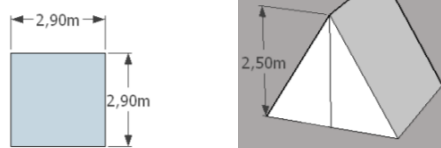

Velký 5,8 m x 6 m

- 9800 Kč

Stan A

Malý - 2,2m x 2m, výška 1,4m

- 4900 Kč

Velký - 2,9m x 2,9m, výška 2m

Střední - 2,2m x 2m, výška 1,8m

- 6100 Kč

- 7400 Kč

Velký prodloužený - 2,9m x 4,3m, výška 2m

Větší střední - 2,9m x 2m, výška 2m

- 6800 Kč

- 8700 Kč

Velký vyvýšený 2,9m * 2,9m, výška 2,5m

-7900 Kč

Stan „Rakvička“ (mini A)

2,2 m x 1 m, výška 1 m

- 3400 Kč

Výklopný stan A

2,2 m x 2 m, výška 1,8 m

- 6400 Kč

2,9 m x 2 m, výška 2 m

- 7000 Kč

2,9 m x 2,9 m, výška 2 m