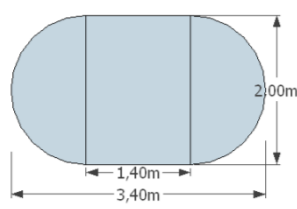

-7600 Kč

Dvouapsidový stan

Malý - 3,4m x 2m, výška 1,8 m

-7500 Kč

Střední - 4,9 m x 2 m, výška 2 m

- 10000 Kč

Velký - 5,8 m x 2,9 m, výška 2 m

- 11000 Kč

Dvouapsidový stan výklopný

Malý - 3,4m x 2m, výška 1,8 m

-7900 Kč

Střední - 4,9 m x 2 m, výška 2 m

- 10 400 Kč

Velký - 5,8 m x 2,9 m, výška 2 m

- 11 500 Kč

Jednoapsidový stan