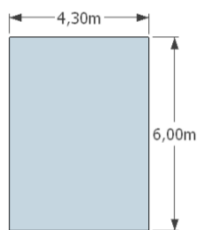

Jehlany

Jehlan malý 2 m x 2 m, výška 1,8 m

- 5500 Kč

Jehlan střední 2,9 m x 2,9 m, výška 2 m

- 6000 Kč

Jehlan velký 4,3 m x 4,3 m, výška 3 m

- 12000 Kč

Univerzální plachta

Malá 2,9 m x 2,9 m  - 2900 Kč

Velká 4,3 m x 4,3 m  - 5400 Kč

Mezistanová plachta

2,9 m x 5 m

- 4800 Kč

Přístřešek

Malý 4,3 m x 6 m

- 7500 Kč

Velký 5,8 m x 6 m

- 9800 Kč

Stan A

Malý - 2,2m x 2m, výška 1,4m

- 4900 Kč

Velký - 2,9m x 2,9m, výška 2m

Střední - 2,2m x 2m, výška 1,8m

- 6100 Kč

- 7400 Kč

Velký prodloužený - 2,9m x 4,3m, výška 2m

Větší střední - 2,9m x 2m, výška 2m

- 6800 Kč

- 8700 Kč

Velký vyvýšený 2,9m * 2,9m, výška 2,5m

-7900 Kč

Stan „Rakvička“ (mini A)