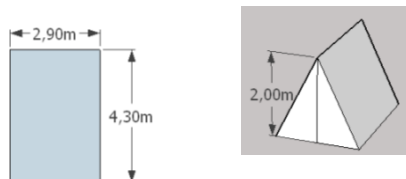

Velký 5,8 m x 6 m

- 9800 Kč

Stan A

Malý - 2,2m x 2m, výška 1,4m

- 4900 Kč

Velký - 2,9m x 2,9m, výška 2m

Střední - 2,2m x 2m, výška 1,8m

- 6100 Kč

- 7400 Kč

Velký prodloužený - 2,9m x 4,3m, výška 2m

Větší střední - 2,9m x 2m, výška 2m

- 6800 Kč

- 8700 Kč

Velký vyvýšený 2,9m * 2,9m, výška 2,5m

-7900 Kč

Stan „Rakvička“ (mini A)