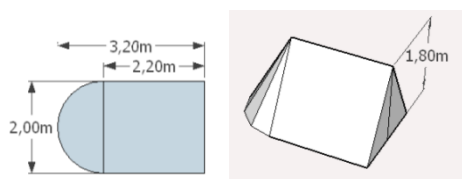

-7600 Kč

Dvouapsidový stan

Malý - 3,4m x 2m, výška 1,8 m

-7500 Kč

Střední - 4,9 m x 2 m, výška 2 m

- 10000 Kč

Velký - 5,8 m x 2,9 m, výška 2 m

- 11000 Kč

Dvouapsidový stan výklopný

Malý - 3,4m x 2m, výška 1,8 m

-7900 Kč

Střední - 4,9 m x 2 m, výška 2 m

- 10 400 Kč

Velký - 5,8 m x 2,9 m, výška 2 m

- 11 500 Kč

Jednoapsidový stan

Malý - 3,2 m x 2 m, výška 1,8 m

- 7500 Kč

Velký - 1,4 + 2,9 m x 2,9 m, výška 2 m

- 9500 Kč

Kužel - 12-tistěn

Kužel 12ti stěn průměr 3m; výška 2m

- 6000 Kč

Stan obdélník s odnímatelnými stěnami