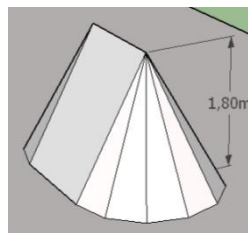

- 7400 Kč

Velký prodloužený - 2,9m x 4,3m, výška 2m

Větší střední - 2,9m x 2m, výška 2m

- 6800 Kč

- 8700 Kč

Velký vyvýšený 2,9m * 2,9m, výška 2,5m

-7900 Kč

Stan „Rakvička“ (mini A)

2,2 m x 1 m, výška 1 m

- 3400 Kč

Výklopný stan A

2,2 m x 2 m, výška 1,8 m

- 6400 Kč

2,9 m x 2 m, výška 2 m

- 7000 Kč

2,9 m x 2,9 m, výška 2 m

-7600 Kč

Dvouapsidový stan

Malý - 3,4m x 2m, výška 1,8 m

-7500 Kč

Střední - 4,9 m x 2 m, výška 2 m

- 10000 Kč

Velký - 5,8 m x 2,9 m, výška 2 m

- 11000 Kč