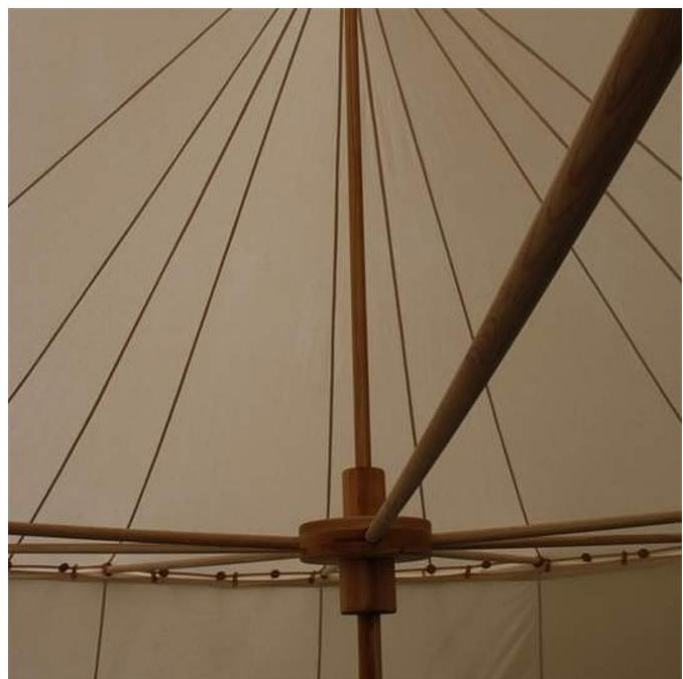

Dvoustěžňový

Dvoustěžňový apsidový stan s podsadou